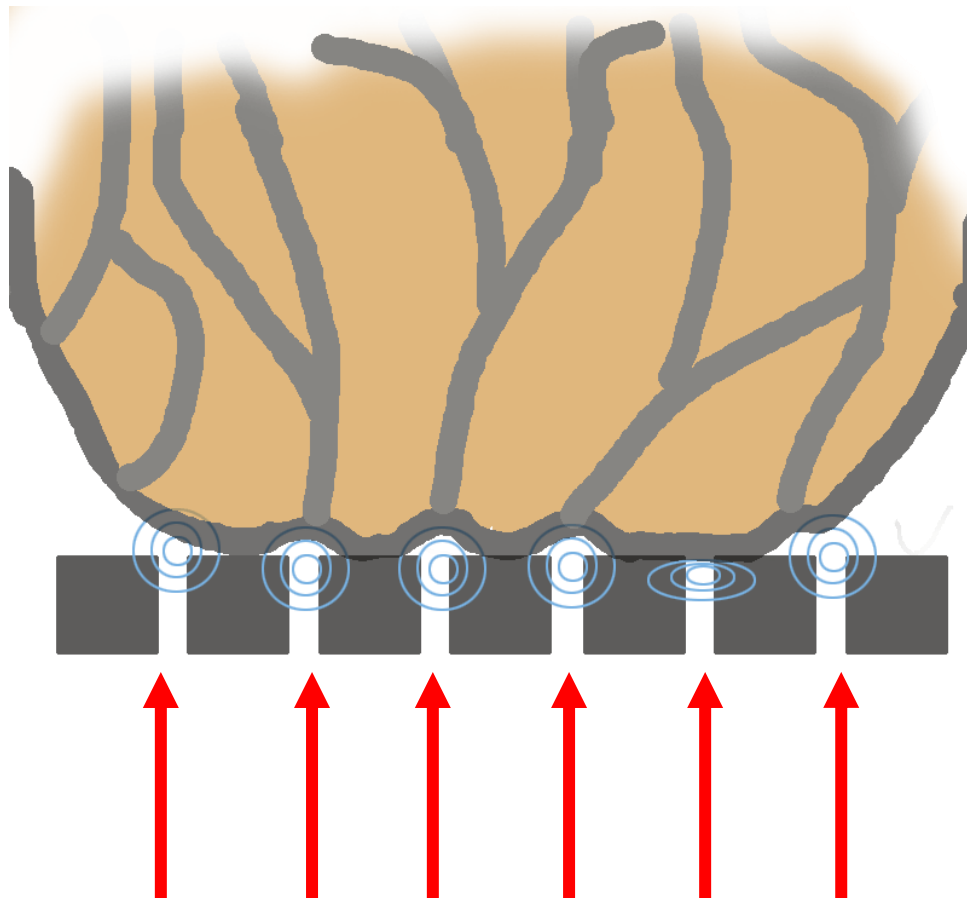

FIPS 201, MINEX compliance

CE, CB, FCC, NOM, NF EN 60825-1 2008-01 (Laser Safety)

RoHS, REACH, WEEE

SECURITY INNOVATION AWARD for Pioneering Innovations

Abhängig von Scanner, Daten von Morpho VP

Biometrie-Scanner Bildererkennung

Scanner:
Bild - Auflösung 500 dpi

Bestimmung signifikanter Punkte

Informationsreduktion

Verschlüsselung

Verschlüsselte Zeichenkette = Template

Aus Template kann kein Fingerprint
rekonstruiert werden!

100% Schutz der Privatsphäre.