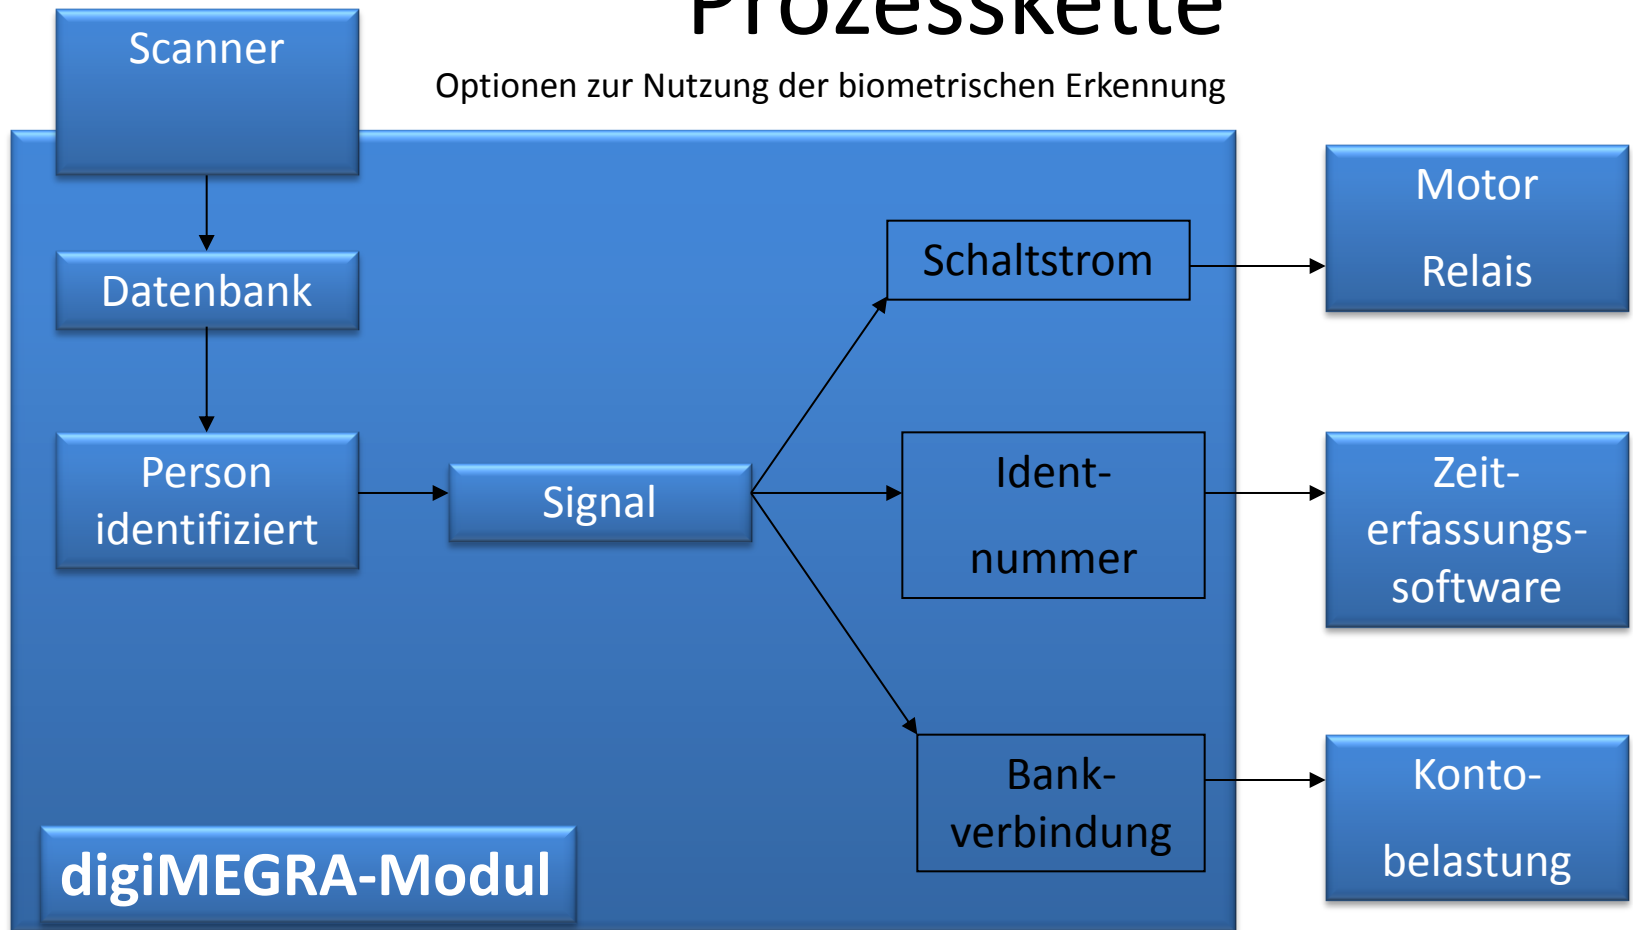

FIPS 201, MINEX compliance

CE, CB, FCC, NOM, NF EN 60825-1 2008-01 (Laser Safety)

RoHS, REACH, WEEE

SECURITY INNOVATION AWARD for Pioneering Innovations

Abhängig von Scanner, Daten von Morpho VP

Biometrie-Scanner Bildererkennung

Scanner:
Bild - Auflösung 500 dpi

Bestimmung signifikanter Punkte

Informationsreduktion

Verschlüsselung

Verschlüsselte Zeichenkette = Template

Aus Template kann kein Fingerprint
rekonstruiert werden!

100% Schutz der Privatsphäre.

Prozesskette

Optionen zur Nutzung der biometrischen Erkennung

digiMEGRA

security by design