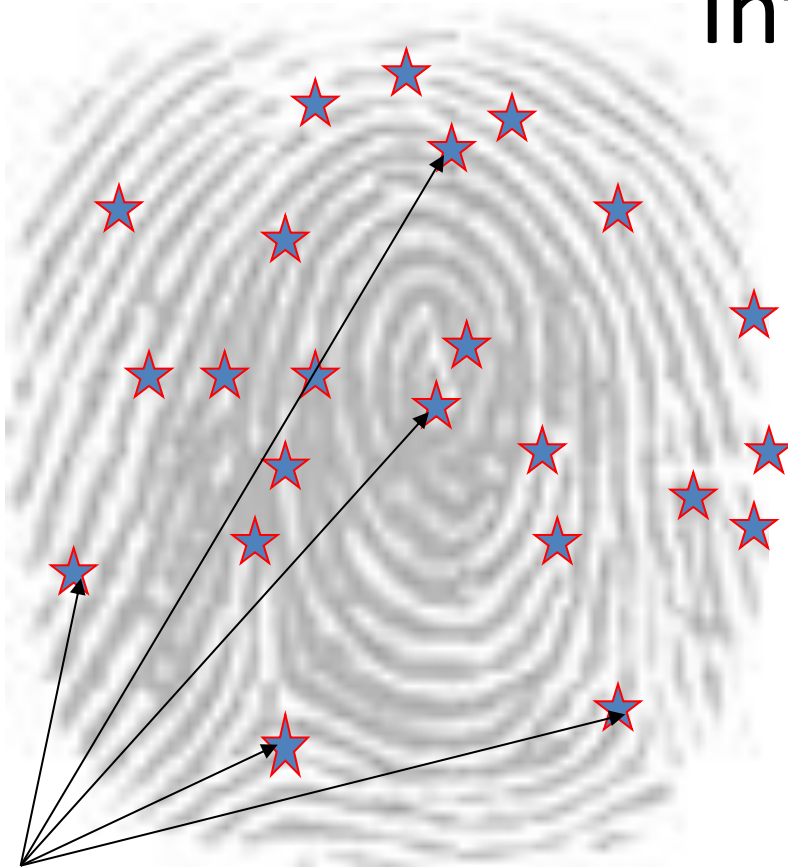

FIPS 201, MINEX compliance

CE, CB, FCC, NOM, NF EN 60825-1 2008-01 (Laser Safety)

RoHS, REACH, WEEE

SECURITY INNOVATION AWARD for Pioneering Innovations

Abhängig von Scanner, Daten von Morpho VP

Biometrie-Scanner Bildererkennung

Scanner:
Bild - Auflösung 500 dpi

Bestimmung signifikanter Punkte

Informationsreduktion

Verschlüsselung

Verschlüsselte Zeichenkette = Template

Aus Template kann kein Fingerprint
rekonstruiert werden!

100% Schutz der Privatsphäre.