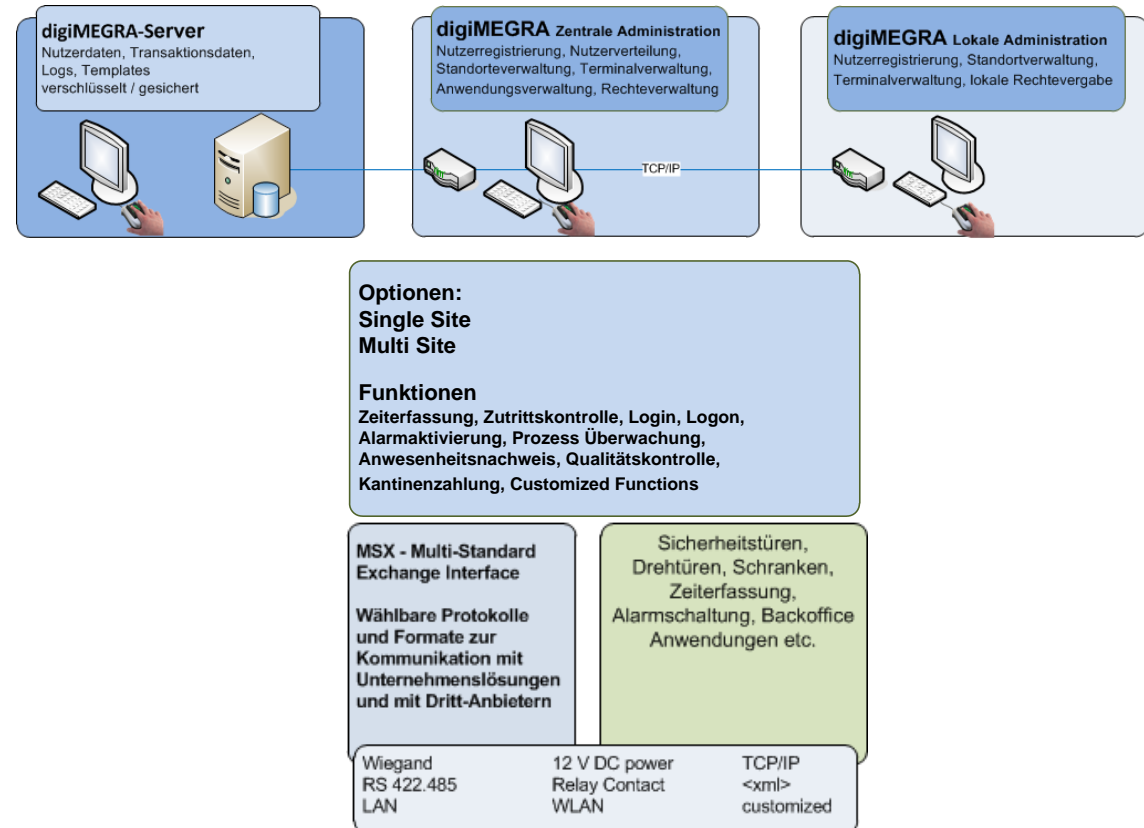

digi
MEGRA[®]

the security solution

by it-werke

Sicherheit – Professional

digiMEGRA[®]

polyvalente biometrische Kontrolle

einfache Administration
flexibel für Ihre Aufgaben
hebt Effizienzpotentiale
senkt Kosten
schließt Sicherheitslücken

digiMEGRA im Unternehmen

Ein System für alles:

Personalkontrolle
Alarmsteuerung
Zeiterfassung
Maschinensteuerung
Pre-Boot Authentication
Login PC / Kassensysteme

ID-Nachweis für Qualitätssicherung
ID für Zeitarbeitskräfte / Aushilfen
Kantinenzahlung

Homogene Lösung und Verwaltung für alle Betriebsprozesse

Architektur

Biometrie

unterstützte Verfahren

Fingerprint

Handvenenerkennung

Fingervenenerkennung

Multibiometrie

Hybride Verfahren: token plus bio

Qualität / Certifications*

Image quality

Algorithms (for fingerprint)

EMC/Safety standards

Environment standards

Awards

FBI PIV IQS